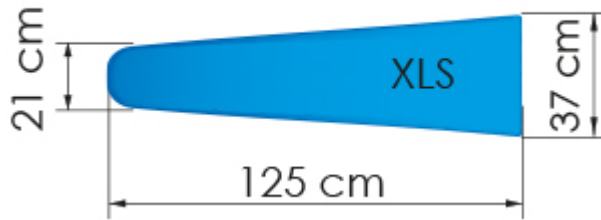

Codici prodotto: 2110, 2255

SKU: N/A | **Category:** [TAVOLI](#) | **Tags:** [CONFEZIONISTI](#), [HOTEL E COMUNITA'](#), [LAVASECCO](#), [PICCOLI HOTEL](#)

DESCRIZIONE: I prodotti della nostra gamma Essentials sono semplici e robusti, progettati e costruiti in Italia da Trevil, per garantire affidabilità e il giusto rapporto qualità-prezzo. Tavolo aspirante con piano universale riscaldato e controllo termostatico della temperatura. Disponibile nella forma XLS (125 x 37 cm). Modello 2255:

- con caldaia da 4 kW in acciaio inossidabile e ferro da stiro incluso.

|

CARATTERISTICHE

Forma XLS

Regolazione della temperatura del piano

Reggi indumenti

Caldaia 4 kW incorporata ad alimentazione automatica con pompa

Ferro elettrovapore 800 W

- Di serie su modello 2255, disponibile come optional su modello 2110.
- Opzione secondo ferro su modello 2255.

[Clicca qui per maggiori dettagli >](#)

DATI TECNICI

	2110	2255
Descrizione	Tavolo aspirante con forma universale XLS	Tavolo aspirante con forma universale XLS con caldaia 4 kW
Allacciamento elettrico	230V 50Hz 220V 60Hz	400V 3N 50Hz 220V 3 60Hz
Potenza installata	0,89 kW	6,06 kW
Potenza aspirazione	0,45 kW 0,6 HP	0,45 kW 0,6 HP
Potenza caldaia	-	4 kW
Volume caldaia	-	5 l
Potenza pompa	-	0,37 kW 0,5 HP
Resistenze del tavolo	0,44 kW	0,44 kW
Ferro	-	800 W
Consumo vapore	2,72 kg/h (in presenza del ferro) 6 lbs/h	-
Ingombro a terra	1150 x 380 mm 45" x 15"	1145 x 380 mm 45" x 15"
Dimensioni massime	1440 x 400 x 910 mm 57" x 16" x 36"	1515 x 430 x 905 (max 1680) mm 60" x 17" x 36" - 66"
Peso netto	43 kg 95 lbs	66 kg 145 lbs