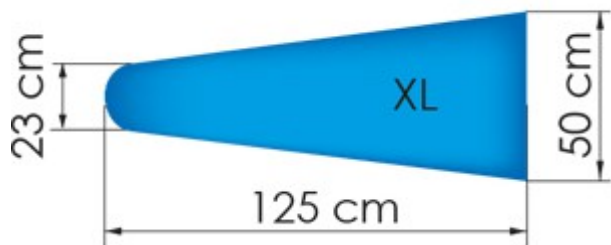

TAVOLO ASPIRANTE SOFFIANTE SENZA CALDAIA

Tavolo da stiro universale aspirante e soffiante, per allacciamento a fonte di vapore. Regolabile in altezza con piano universale XL o XXL.

Codici prodotto: 2465, 2467

CARATTERISTICHE

Forma XL

Forma XXL

Imbottitura in schiumato altamente efficiente

- Tela esterna: HR3
- Imbottitura in poliestere a doppia densità con celle aperte

Regolazione dell'altezza servoassistita

Altezza regolabile da 79 a 97 cm. Non è necessario l'utilizzo di attrezzi.

Lampada

Bilanciatore per ferro

Camino e supporto cavi

DATI TECNICI

	2465	2467
Descrizione	Tavolo aspirante-soffiante senza caldaia forma XL	Tavolo aspirante-soffiante senza caldaia forma XXL
Allacciamento elettrico	230V 50Hz 220V 60Hz	230V 50Hz 220V 60Hz
Potenza installata	1,02 kW	1,02 kW
Potenza soffiaggio	0,13 kW 0,16 HP	0,13 kW 0,16 HP
Potenza aspirazione	0,45 kW 0,6 HP	0,45 kW 0,6 HP
Resistenza tavolo	0,44 kW	0,44 kW
Consumo di vapore	2,72 kg/h (in presenza del ferro) 6 lbs/h	2,72 kg/h (in presenza del ferro) 6 lbs/h
Ingombro a terra	1330 x 445 mm 52" x 18"	1330 x 445 mm 52" x 18"

	2465	2467
Dimensioni	1470 x 530 x 790-970 mm 58" x 21" x 31"-38"	1470 x 530 x 790-970 mm 58" x 21" x 31"-38"
Peso netto	94 kg 207 lbs	104 kg 229 lbs