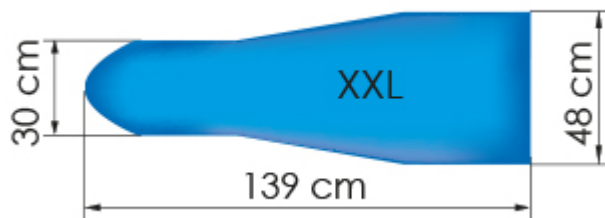

TAVOLO ASPIRANTE SOFFIANTE SENZA CALDAIA

Tavolo da stiro universale aspirante e soffiante, per allacciamento a fonte di vapore. Regolabile in altezza con piano universale XL o XXL.

Codici prodotto: 2465, 2467

CARATTERISTICHE

Forma XL

Forma XXL

Imbottitura in schiumato altamente efficiente

- Tela esterna: HR3
- Imbottitura in poliestere a doppia densità con celle aperte

Regolazione dell'altezza servoassistita

Altezza regolabile da 79 a 97 cm. Non è necessario l'utilizzo di attrezzi.

Lampada

Bilanciatore per ferro

Camino e supporto cavi

DATI TECNICI

	2465	2467
Descrizione	Tavolo aspirante-soffiante senza caldaia forma XL	Tavolo aspirante-soffiante senza caldaia forma XXL
Allacciamento elettrico	230V 50Hz 220V 60Hz	230V 50Hz 220V 60Hz
Potenza installata	1,02 kW	1,02 kW
Potenza soffiaggio	0,13 kW 0,16 HP	0,13 kW 0,16 HP
Potenza aspirazione	0,45 kW 0,6 HP	0,45 kW 0,6 HP
Resistenza tavolo	0,44 kW	0,44 kW
Consumo di vapore	2,72 kg/h (in presenza del ferro) 6 lbs/h	2,72 kg/h (in presenza del ferro) 6 lbs/h
Ingombro a terra	1330 x 445 mm 52" x 18"	1330 x 445 mm 52" x 18"

	2465	2467
Dimensioni	1470 x 530 x 790-970 mm 58" x 21" x 31"-38"	1470 x 530 x 790-970 mm 58" x 21" x 31"-38"
Peso netto	94 kg 207 lbs	104 kg 229 lbs